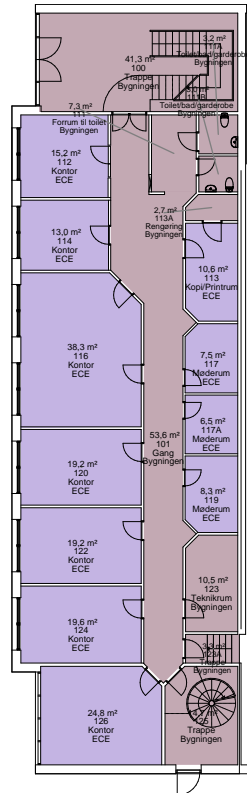

# 5120 (Ejendom: E5120)

Finlandsgade 20, 8200 Aarhus N  
1. etage

## BRUGERORGANISATION (Netto)

-  Bygningen (139.5 m<sup>2</sup>)
-  ECE (182.3 m<sup>2</sup>)