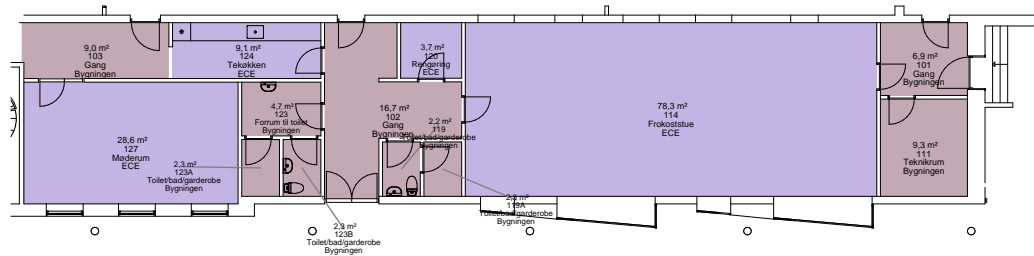

5121 (Ejendom: E5120)

Finlandsgade 20, 8200 Aarhus N
1. etage

BRUGERORGANISATION (Netto)

-  Bygningen (55.8 m²)
-  ECE (119.7 m²)

5121 (Ejendom: E5120)

Finlandsgade 20, 8200 Aarhus N
2. etage

BRUGERORGANISATION (Netto)

- Bygningen (55.8 m²)
- ECE (125.8 m²)