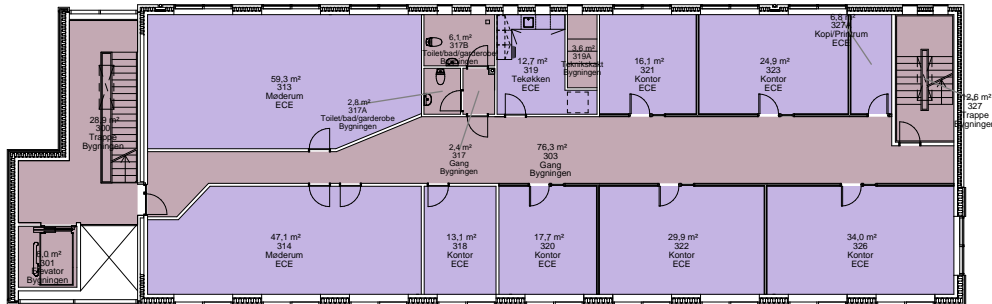

5123 (Ejendom: E5120)

Helsingforsgade 10, 8200 Aarhus N
1. etage

BRUGERORGANISATION (Netto)

-  Bygningen (115.9 m²)
-  Fælles Undervisning (298.7 m²)

5123 (Ejendom: E5120)

Helsingforsgade 10, 8200 Aarhus N
2. etage

BRUGERORGANISATION (Netto)

- Bygningen (105.1 m²)
- ECE (292.6 m²)

5123 (Ejendom: E5120)

Helsingforsgade 10, 8200 Aarhus N
3. etage

BRUGERORGANISATION (Netto)

- Bygningen (138.7 m²)
- ECE (261.5 m²)

5123 (Ejendom: E5120)

Helsingforsgade 10, 8200 Aarhus N
4. etage

BRUGERORGANISATION (Netto)

- Bygningen (146.7 m²)
- ECE (250.1 m²)

5123 (Ejendom: E5120)

Helsingforsgade 10, 8200 Aarhus N
Kælder

BRUGERORGANISATION (Netto)

-  Bygningen (19.2 m²)
-  Universitetsniveau (374.1 m²)