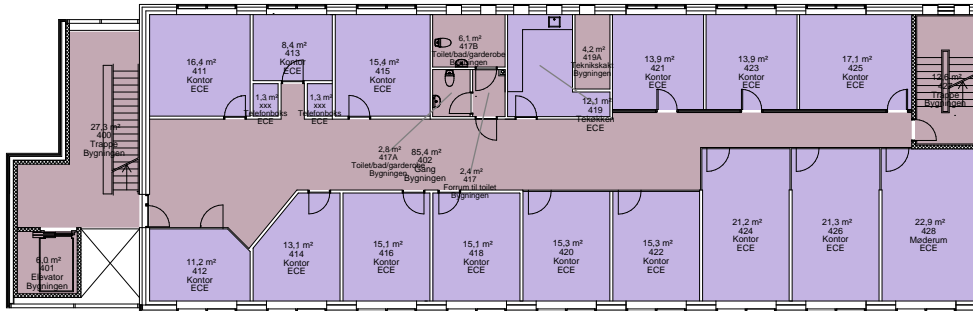

5123 (Ejendom: E5120)

Helsingforsgade 10, 8200 Aarhus N
1. etage

BRUGERORGANISATION (Netto)

-  Bygningen (115.9 m²)
-  Fælles Undervisning (298.7 m²)

5123 (Ejendom: E5120)

Helsingforsgade 10, 8200 Aarhus N
2. etage

BRUGERORGANISATION (Netto)

- Bygningen (105.1 m²)
- ECE (292.6 m²)

5123 (Ejendom: E5120)

Helsingforsgade 10, 8200 Aarhus N
3. etage

BRUGERORGANISATION (Netto)

- Bygningen (138.7 m²)
- ECE (261.5 m²)

5123 (Ejendom: E5120)

Helsingforsgade 10, 8200 Aarhus N
4. etage

BRUGERORGANISATION (Netto)

- Bygningen (146.7 m²)
- ECE (250.1 m²)

5123 (Ejendom: E5120)

Helsingforsgade 10, 8200 Aarhus N
Kælder

BRUGERORGANISATION (Netto)

-  Bygningen (19.2 m²)
-  Universitetsniveau (374.1 m²)