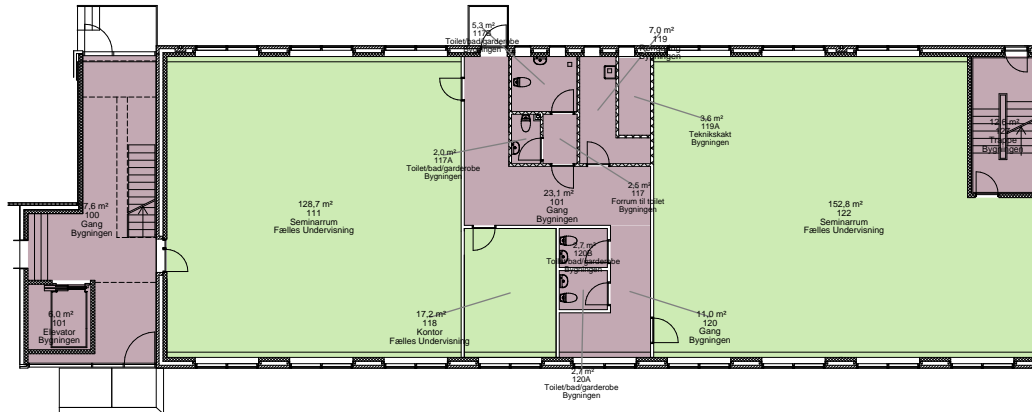

5123 (Ejendom: E5120)

Helsingforsgade 10, 8200 Aarhus N
1. etage

BRUGERORGANISATION (Netto)

-  Bygningen (115.9 m²)
-  Fælles Undervisning (298.7 m²)

5123 (Ejendom: E5120)

Helsingforsgade 10, 8200 Aarhus N
2. etage

BRUGERORGANISATION (Netto)

- Bygningen (105.1 m²)
- ECE (292.6 m²)

5123 (Ejendom: E5120)

Helsingforsgade 10, 8200 Aarhus N
3. etage

BRUGERORGANISATION (Netto)

- Bygningen (138.7 m²)
- ECE (261.5 m²)

5123 (Ejendom: E5120)

Helsingforsgade 10, 8200 Aarhus N
4. etage

BRUGERORGANISATION (Netto)

- Bygningen (146.7 m²)
- ECE (250.1 m²)

5123 (Ejendom: E5120)

Helsingforsgade 10, 8200 Aarhus N
Kælder

BRUGERORGANISATION (Netto)

-  Bygningen (19.2 m²)
-  Universitetsniveau (374.1 m²)