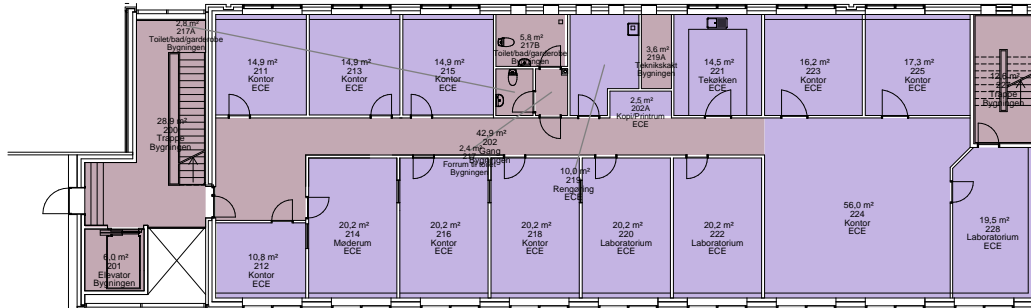

5123 (Ejendom: E5120)

Helsingforsgade 10, 8200 Aarhus N
1. etage

BRUGERORGANISATION (Netto)

-  Bygningen (115.9 m²)
-  Fælles Undervisning (298.7 m²)

5123 (Ejendom: E5120)

Helsingforsgade 10, 8200 Aarhus N
2. etage

BRUGERORGANISATION (Netto)

- Bygningen (105.1 m²)
- ECE (292.6 m²)

5123 (Ejendom: E5120)

Helsingforsgade 10, 8200 Aarhus N
3. etage

BRUGERORGANISATION (Netto)

- Bygningen (138.7 m²)
- ECE (261.5 m²)

5123 (Ejendom: E5120)

Helsingforsgade 10, 8200 Aarhus N
4. etage

BRUGERORGANISATION (Netto)

- Bygningen (146.7 m²)
- ECE (250.1 m²)

5123 (Ejendom: E5120)

Helsingforsgade 10, 8200 Aarhus N
Kælder

BRUGERORGANISATION (Netto)

-  Bygningen (19.2 m²)
-  Universitetsniveau (374.1 m²)