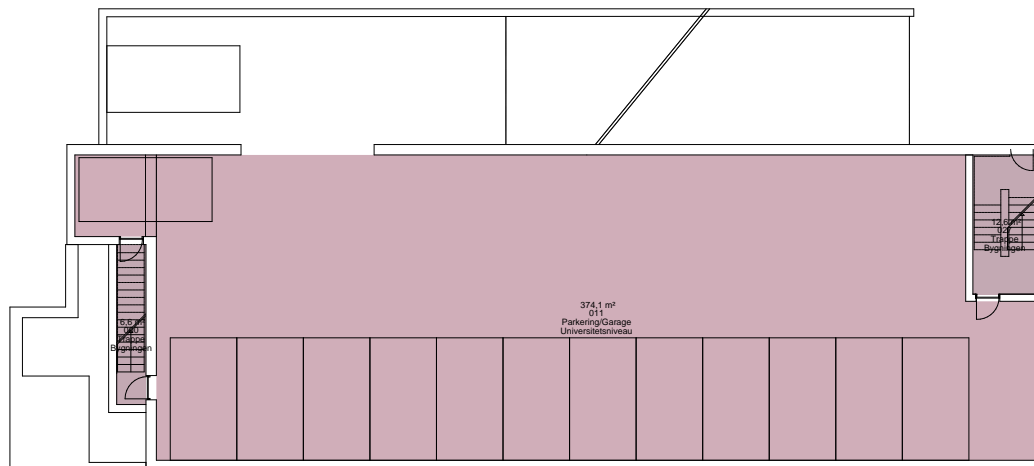

5123 (Ejendom: E5120)

Helsingforsgade 10, 8200 Aarhus N
1. etage

BRUGERORGANISATION (Netto)

-  Bygningen (115.9 m²)
-  Fælles Undervisning (298.7 m²)

5123 (Ejendom: E5120)

Helsingforsgade 10, 8200 Aarhus N
2. etage

BRUGERORGANISATION (Netto)

- Bygningen (105.1 m²)
- ECE (292.6 m²)

5123 (Ejendom: E5120)

Helsingforsgade 10, 8200 Aarhus N
3. etage

BRUGERORGANISATION (Netto)

- Bygningen (138.7 m²)
- ECE (261.5 m²)

5123 (Ejendom: E5120)

Helsingforsgade 10, 8200 Aarhus N
4. etage

BRUGERORGANISATION (Netto)

- Bygningen (146.7 m²)
- ECE (250.1 m²)

5123 (Ejendom: E5120)

Helsingforsgade 10, 8200 Aarhus N
Kælder

BRUGERORGANISATION (Netto)

-  Bygningen (19.2 m²)
-  Universitetsniveau (374.1 m²)