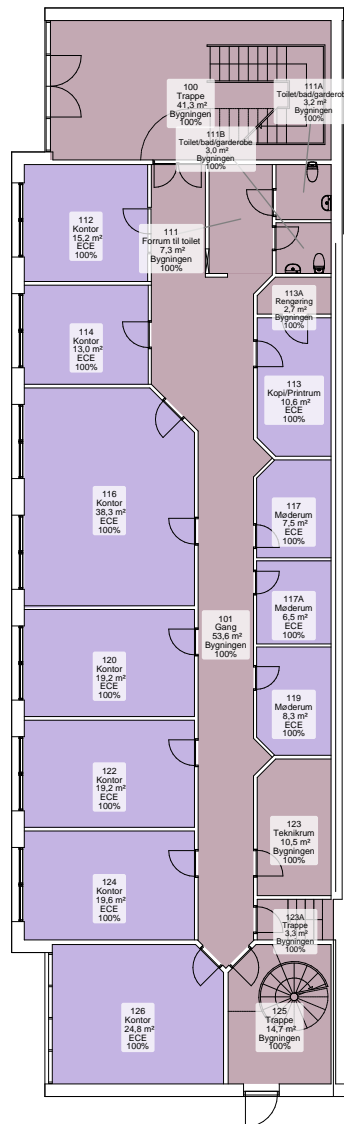

5120 (Ejendom: E5120)

Finlandsgade 20, 8200 Aarhus N
1. etage

BRUGER (Netto)

-  Bygningen (139.5 m²)
-  ECE (182.3 m²)

5120 (Ejendom: E5120)

Finlandsgade 20, 8200 Aarhus N
2. etage

BRUGER (Netto)

- Bygningen (93.8 m²)
- ECE (190.6 m²)