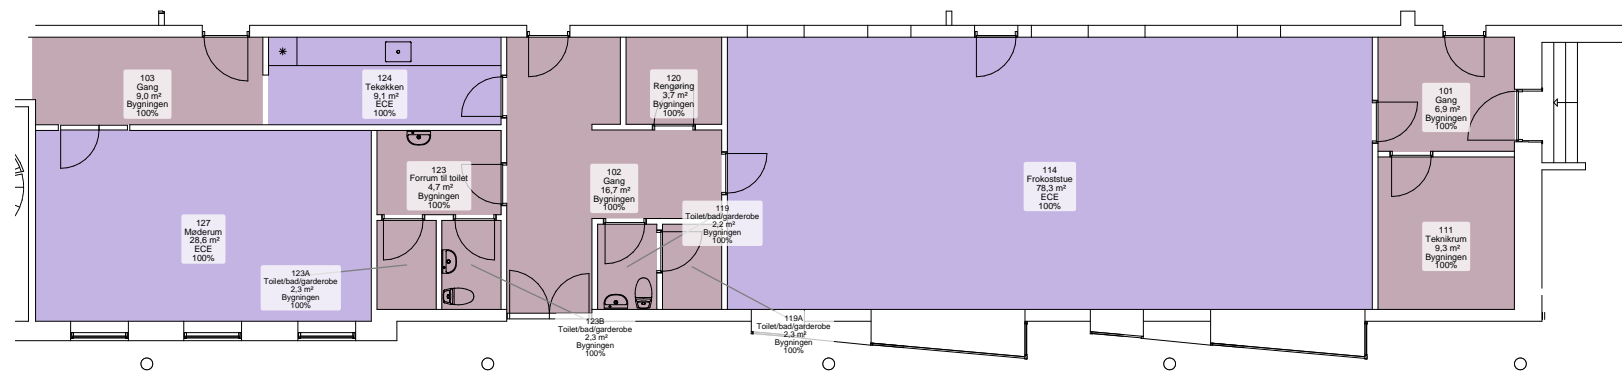

5121 (Ejendom: E5120)

Finlandsgade 20, 8200 Aarhus N
1. etage

BRUGER (Netto)

- Bygningen (59.5 m²)
- ECE (116 m²)

5121 (Ejendom: E5120)

Finlandsgade 20, 8200 Aarhus N
2. etage

BRUGER (Netto)

- Bygningen (58.3 m²)
- ECE (123.2 m²)