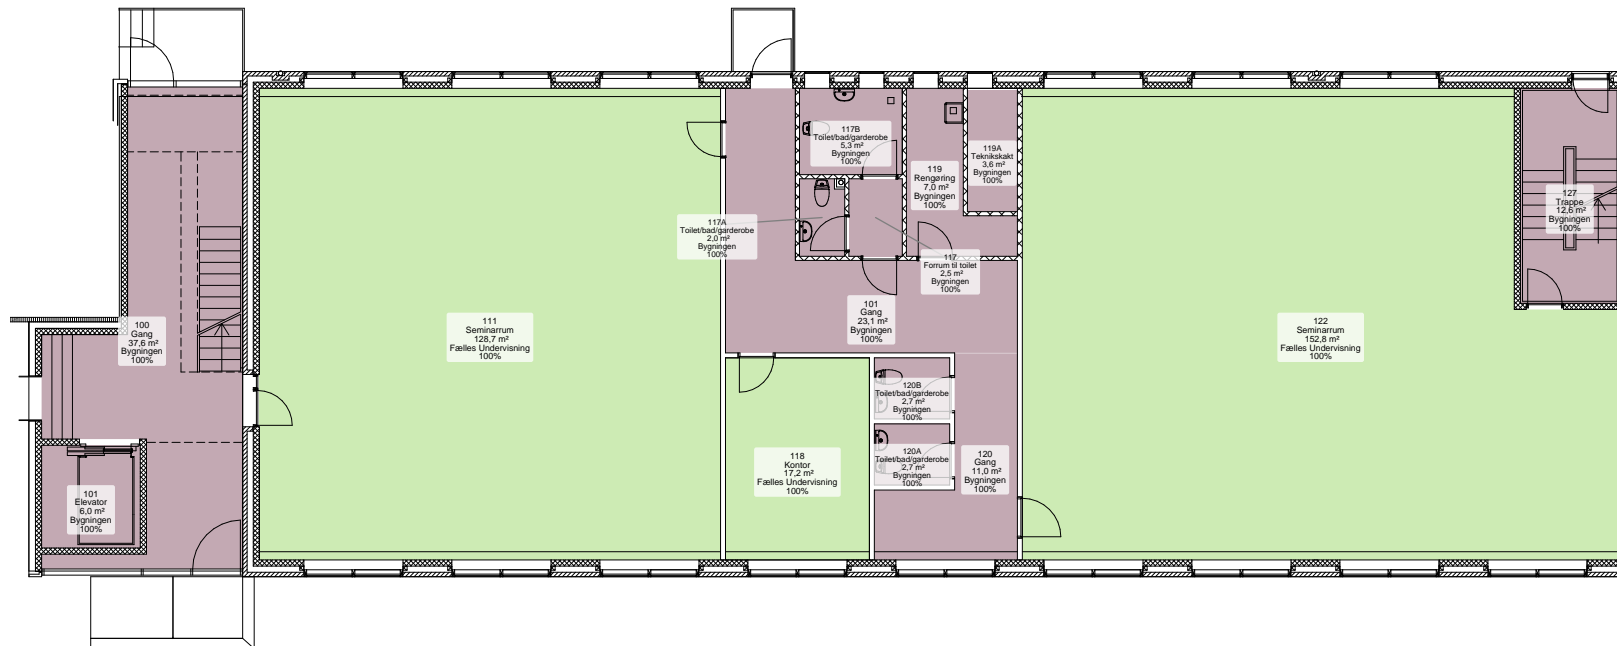

5123 (Ejendom: E5120)

Helsingforsgade 10, 8200 Aarhus N
1. etage

BRUGER (Netto)

- Bygningen (115.9 m²)
- Fælles Undervisning (298.7 m²)

5123 (Ejendom: E5120)

Helsingforsgade 10, 8200 Aarhus N
2. etage

BRUGER (Netto)

- Bygningen (115.1 m²)
- ECE (282.6 m²)

5123 (Ejendom: E5120)

Helsingforsgade 10, 8200 Aarhus N
3. etage

BRUGER (Netto)

- Bygningen (138.7 m²)
- ECE (261.5 m²)

5123 (Ejendom: E5120)

Helsingforsgade 10, 8200 Aarhus N
4. etage

BRUGER (Netto)

- Bygningen (146.7 m²)
- ECE (250.1 m²)