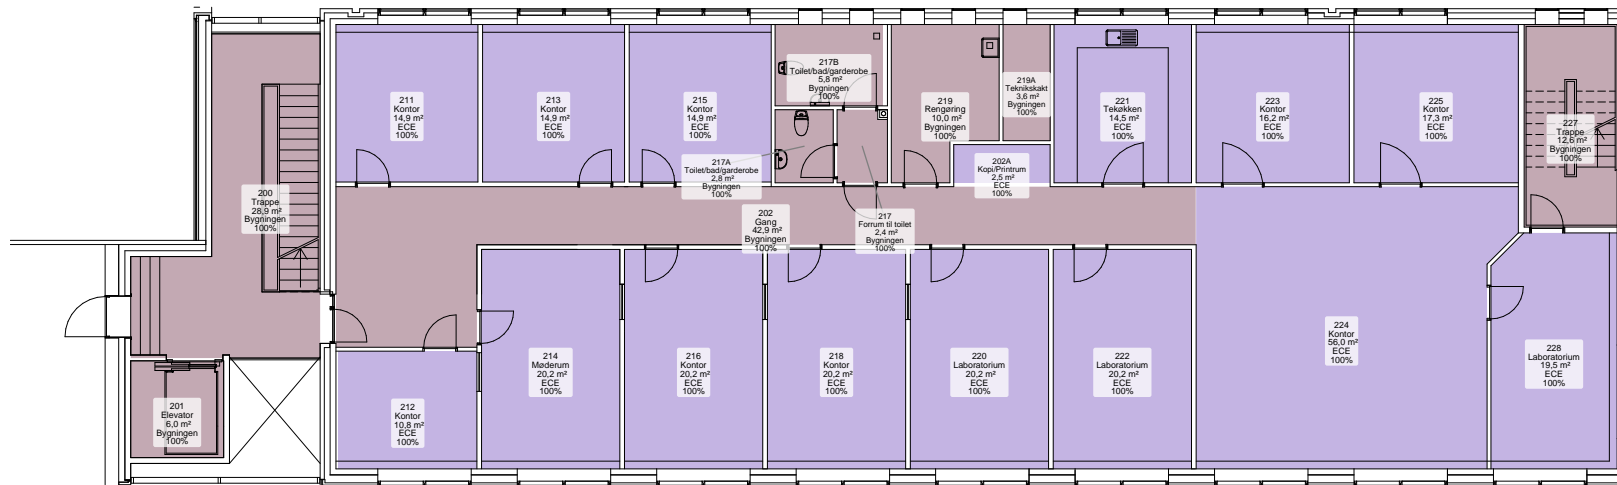

5123 (Ejendom: E5120)

Helsingforsgade 10, 8200 Aarhus N
1. etage

BRUGER (Netto)

- Bygningen (115.9 m²)
- Fælles Undervisning (298.7 m²)

5123 (Ejendom: E5120)

Helsingforsgade 10, 8200 Aarhus N
2. etage

BRUGER (Netto)

- Bygningen (115.1 m²)
- ECE (282.6 m²)

5123 (Ejendom: E5120)

Helsingforsgade 10, 8200 Aarhus N
3. etage

BRUGER (Netto)

- Bygningen (138.7 m²)
- ECE (261.5 m²)

5123 (Ejendom: E5120)

Helsingforsgade 10, 8200 Aarhus N
4. etage

BRUGER (Netto)

- Bygningen (146.7 m²)
- ECE (250.1 m²)