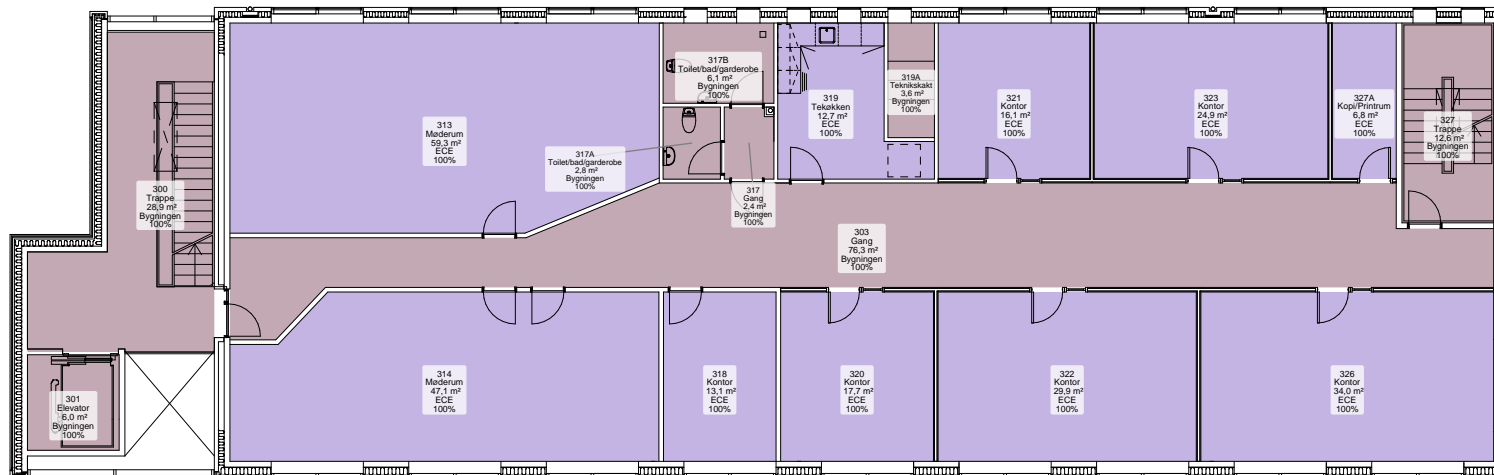

5123 (Ejendom: E5120)

Helsingforsgade 10, 8200 Aarhus N
1. etage

BRUGER (Netto)

- Bygningen (115.9 m²)
- Fælles Undervisning (298.7 m²)

5123 (Ejendom: E5120)

Helsingforsgade 10, 8200 Aarhus N
2. etage

BRUGER (Netto)

- Bygningen (115.1 m²)
- ECE (282.6 m²)

5123 (Ejendom: E5120)

Helsingforsgade 10, 8200 Aarhus N
3. etage

BRUGER (Netto)

- Bygningen (138.7 m²)
- ECE (261.5 m²)

5123 (Ejendom: E5120)

Helsingforsgade 10, 8200 Aarhus N
4. etage

BRUGER (Netto)

- Bygningen (146.7 m²)
- ECE (250.1 m²)