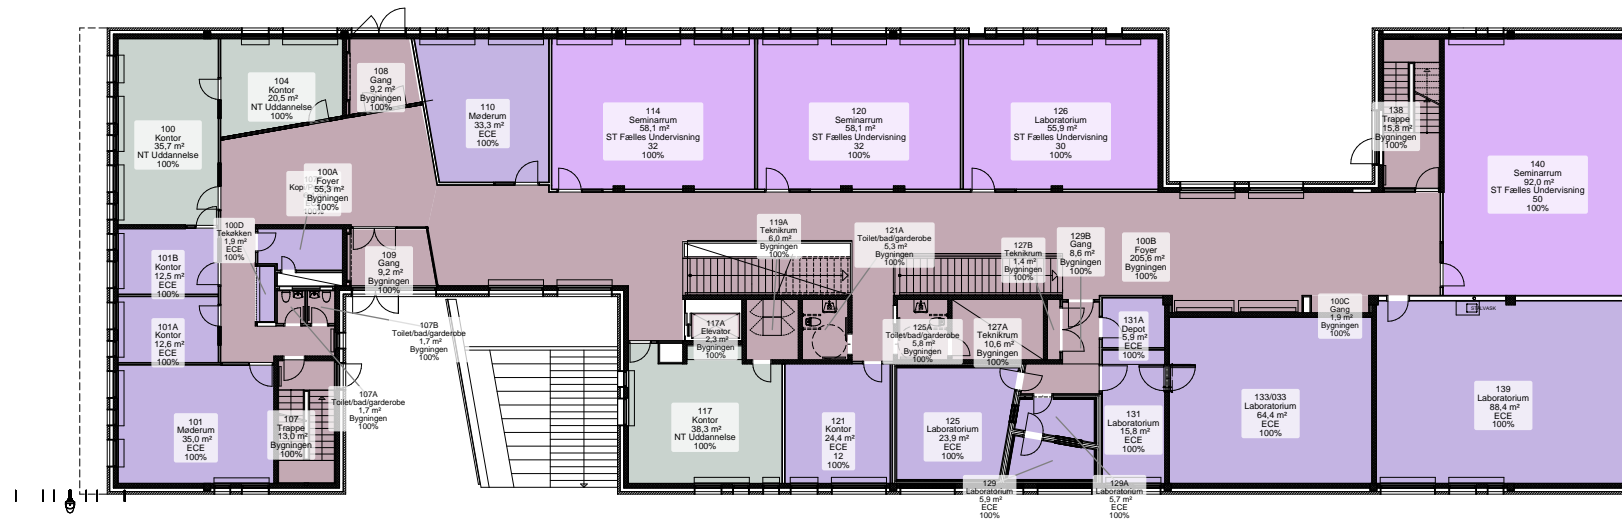

5125 (Ejendom: E5125)

Finlandsgade 22, 8200 Aarhus N
1. etage

BRUGER (Netto)

- Bygningen (353.3 m²)
- ECE (336.1 m²)
- NT Uddannelse (94.4 m²)
- ST Fælles Undervis... (264 m²)

5125 (Ejendom: E5125)

Finlandsgade 22, 8200 Aarhus N
2. etage

BRUGER (Netto)

- Bygningen (351.2 m²)
- ECE (459.8 m²)
- ST Fælles Undervi... (232.8 m²)

5125 (Ejendom: E5125)

Finlandsgade 22, 8200 Aarhus N
3. etage

BRUGER (Netto)

- Bygningen (363.5 m²)
- ECE (674.1 m²)

BRUGER (Netto)

- Bygningen (558.8 m²)
- ECE (370.8 m²)
- Fælles Undervisning (41.5 m²)
- NT BYG (94.6 m²)