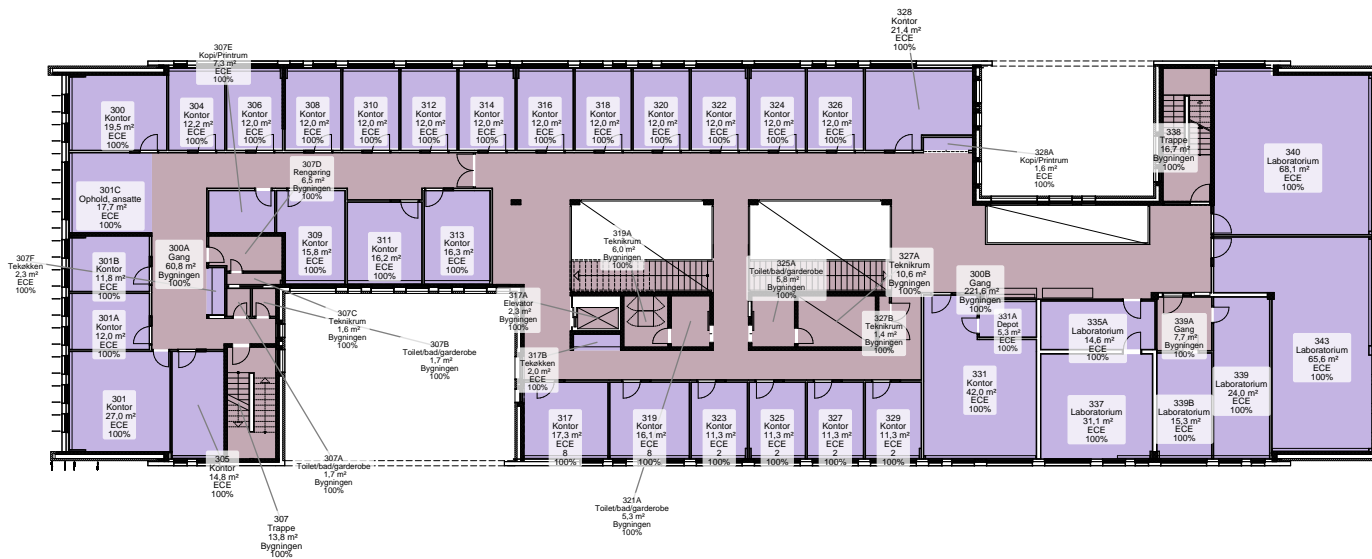

5125 (Ejendom: E5125)

Finlandsgade 22, 8200 Aarhus N
1. etage

BRUGER (Netto)

- Bygningen (353.3 m²)
- ECE (336.1 m²)
- NT Uddannelse (94.4 m²)
- ST Fælles Undervis... (264 m²)

5125 (Ejendom: E5125)

Finlandsgade 22, 8200 Aarhus N
2. etage

BRUGER (Netto)

- Bygningen (351.2 m²)
- ECE (459.8 m²)
- ST Fælles Undervi... (232.8 m²)

5125 (Ejendom: E5125)

Finlandsgade 22, 8200 Aarhus N
3. etage

BRUGER (Netto)

- Bygningen (363.5 m²)
- ECE (674.1 m²)

5125 (Ejendom: E5125)

Finlandsgade 22, 8200 Aarhus N
4. etage

BRUGER (Netto)

- Bygningen (280 m²)
- ECE (8.3 m²)
- ST Fælles Undervi... (478.1 m²)

5125 (Ejendom: E5125)

Finlandsgade 22, 8200 Aarhus N
Kælder

BRUGER (Netto)

- Bygningen (558.8 m²)
- ECE (370.8 m²)
- Fælles Undervisning (41.5 m²)
- NT BYG (94.6 m²)