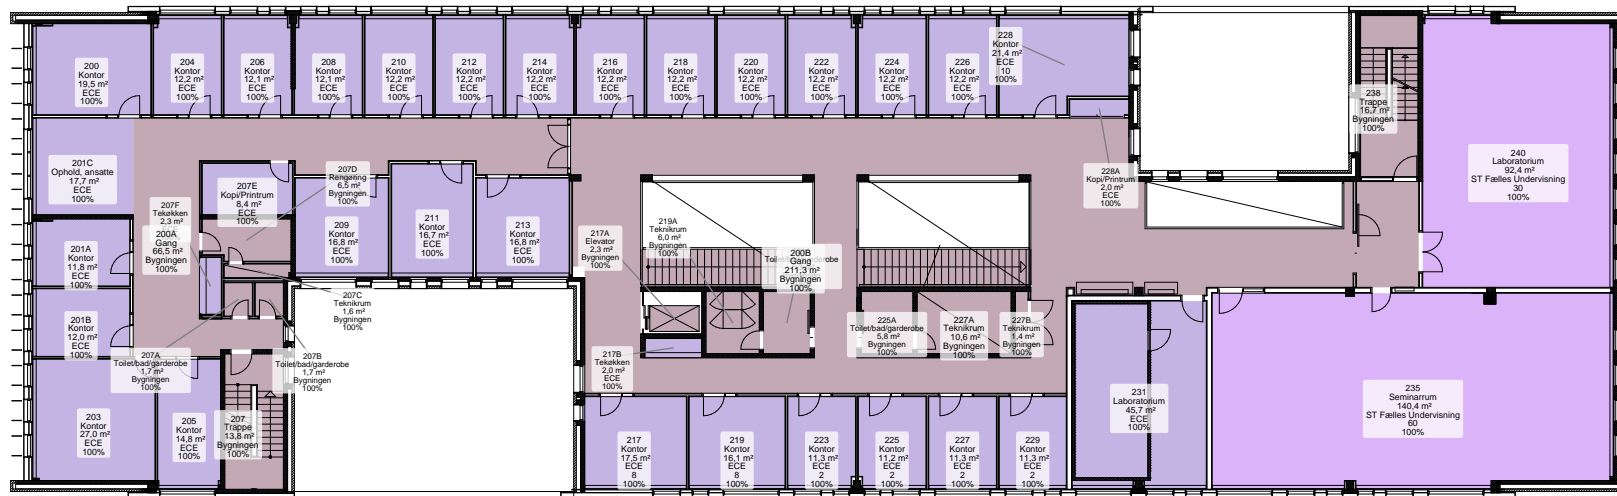

5125 (Ejendom: E5125)

Finlandsgade 22, 8200 Aarhus N
1. etage

BRUGER (Netto)

- Bygningen (353.3 m²)
- ECE (336.1 m²)
- NT Uddannelse (94.4 m²)
- ST Fælles Undervis... (264 m²)

5125 (Ejendom: E5125)

Finlandsgade 22, 8200 Aarhus N
2. etage

BRUGER (Netto)

- Bygningen (351.2 m²)
- ECE (459.8 m²)
- ST Fælles Undervi... (232.8 m²)

5125 (Ejendom: E5125)

Finlandsgade 22, 8200 Aarhus N
3. etage

BRUGER (Netto)

- Bygningen (363.5 m²)
- ECE (674.1 m²)

5125 (Ejendom: E5125)

Finlandsgade 22, 8200 Aarhus N
4. etage

BRUGER (Netto)

- Bygningen (280 m²)
- ECE (8.3 m²)
- ST Fælles Undervi... (478.1 m²)

5125 (Ejendom: E5125)

Finlandsgade 22, 8200 Aarhus N
Kælder

BRUGER (Netto)

- Bygningen (558.8 m²)
- ECE (370.8 m²)
- Fælles Undervisning (41.5 m²)
- NT BYG (94.6 m²)