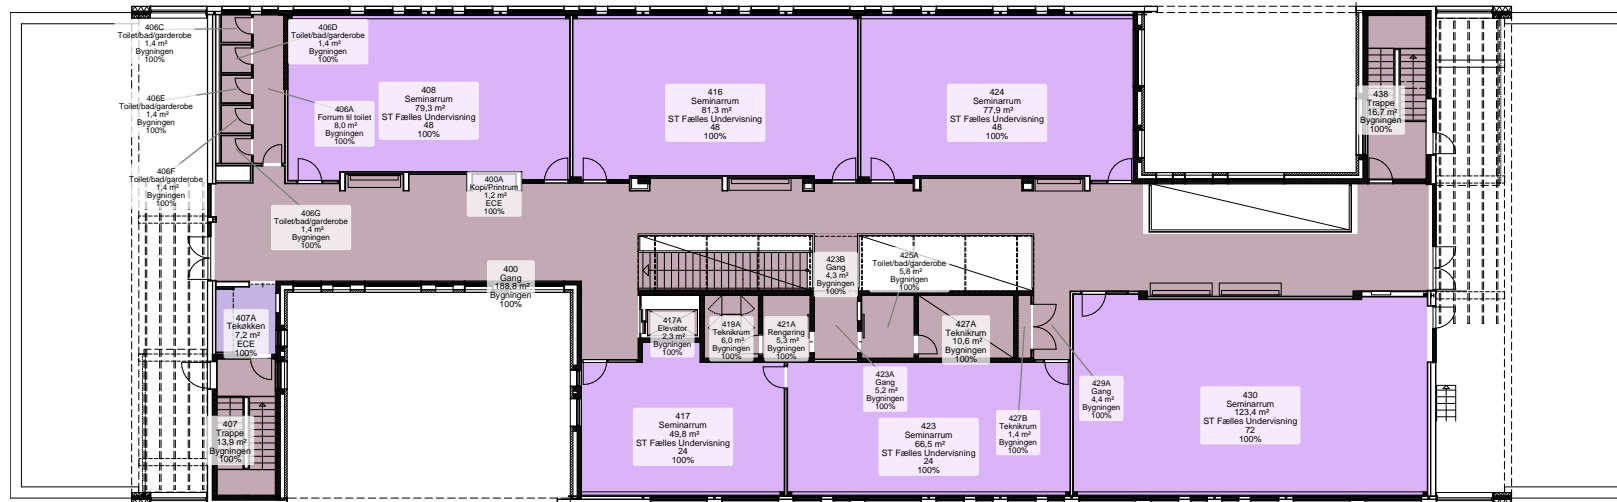

5125 (Ejendom: E5125)

Finlandsgade 22, 8200 Aarhus N
1. etage

BRUGER (Netto)

- Bygningen (353.3 m²)
- ECE (336.1 m²)
- NT Uddannelse (94.4 m²)
- ST Fælles Undervis... (264 m²)

5125 (Ejendom: E5125)

Finlandsgade 22, 8200 Aarhus N
2. etage

BRUGER (Netto)

- Bygningen (351.2 m²)
- ECE (459.8 m²)
- ST Fælles Undervi... (232.8 m²)

5125 (Ejendom: E5125)

Finlandsgade 22, 8200 Aarhus N
3. etage

BRUGER (Netto)

- Bygningen (363.5 m²)
- ECE (674.1 m²)

5125 (Ejendom: E5125)

Finlandsgade 22, 8200 Aarhus N
4. etage

BRUGER (Netto)

- Bygningen (280 m²)
- ECE (8.3 m²)
- ST Fælles Undervi... (478.1 m²)

5125 (Ejendom: E5125)

Finlandsgade 22, 8200 Aarhus N
Kælder

BRUGER (Netto)

- Bygningen (558.8 m²)
- ECE (370.8 m²)
- Fælles Undervisning (41.5 m²)
- NT BYG (94.6 m²)